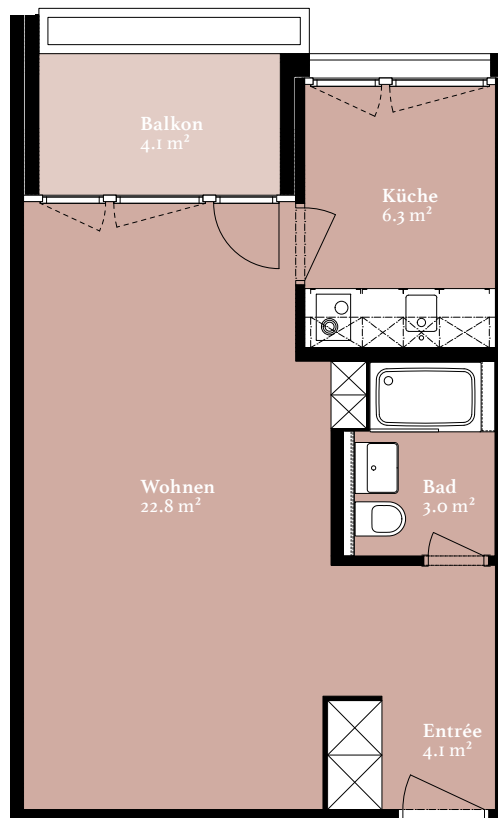

# Gleis 10

angekommen

## Wohnung 415

1.5-zimmer-wohnung

Affolternstrasse 10  
8050 Zürich

Geschoss 4. OG  
Fläche 36.2 m<sup>2</sup>  
Balkon 4.1 m<sup>2</sup>

Änderungen und Abweichungen gegenüber den publizierten Angaben bleiben ausdrücklich vorbehalten. Keine Haftung.