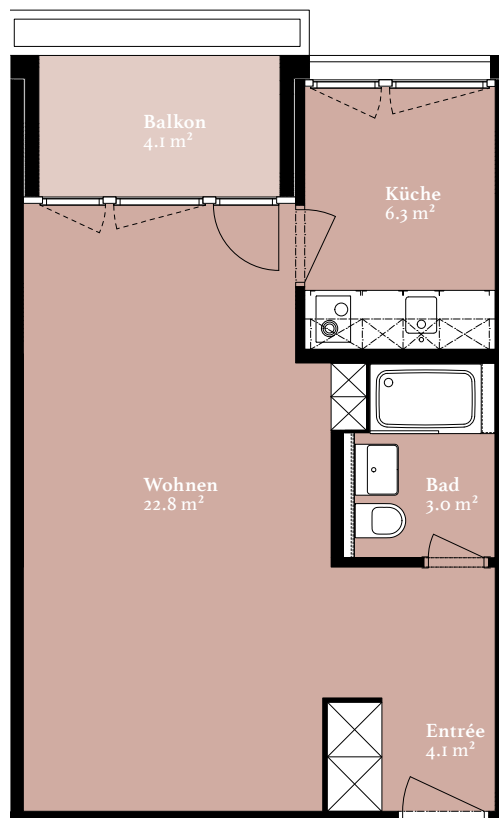

Gleis 10

angekommen

Wohnung 414

1.5-zimmer-wohnung

Affolternstrasse 10
8050 Zürich

Geschoss 4. OG
Fläche 36.2 m²
Balkon 4.1 m²

Änderungen und Abweichungen gegenüber den publizierten Angaben bleiben ausdrücklich vorbehalten. Keine Haftung.