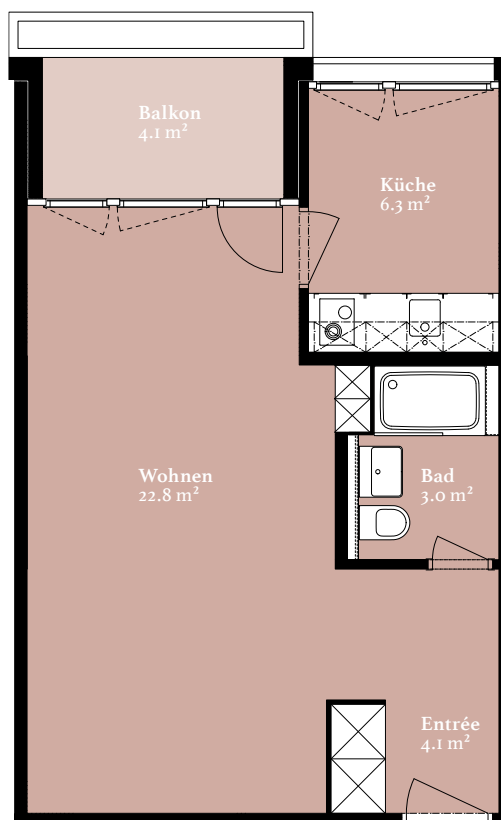

Wohnung 413

1.5-zimmer-wohnung

Affolternstrasse 10
8050 Zürich

Geschoss 4. OG
Fläche 36.2 m²
Balkon 4.1 m²

Änderungen und Abweichungen gegenüber den publizierten Angaben bleiben ausdrücklich vorbehalten. Keine Haftung.