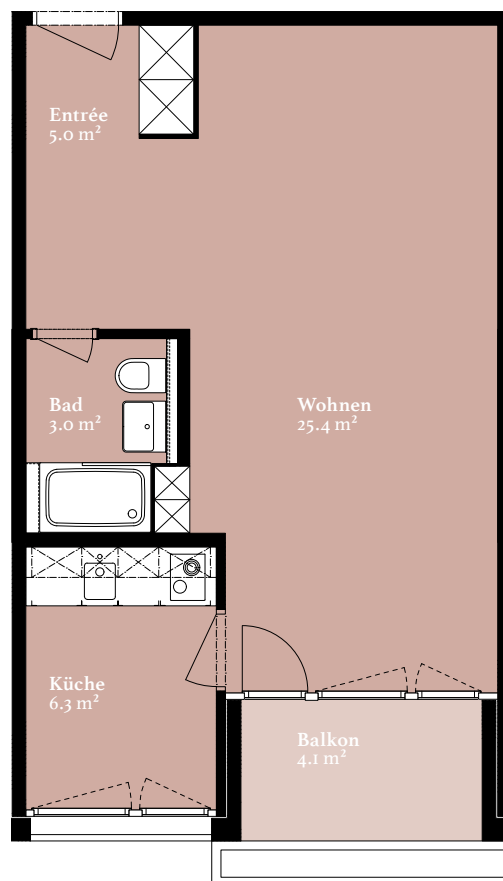

Gleis IO

angekommen

Wohnung 412

1.5-zimmer-wohnung

Affolternstrasse 10
8050 Zürich

Geschoss 4. OG
Fläche 39.7 m²
Balkon 4.1 m²

Änderungen und Abweichungen gegenüber den publizierten Angaben bleiben ausdrücklich vorbehalten. Keine Haftung.