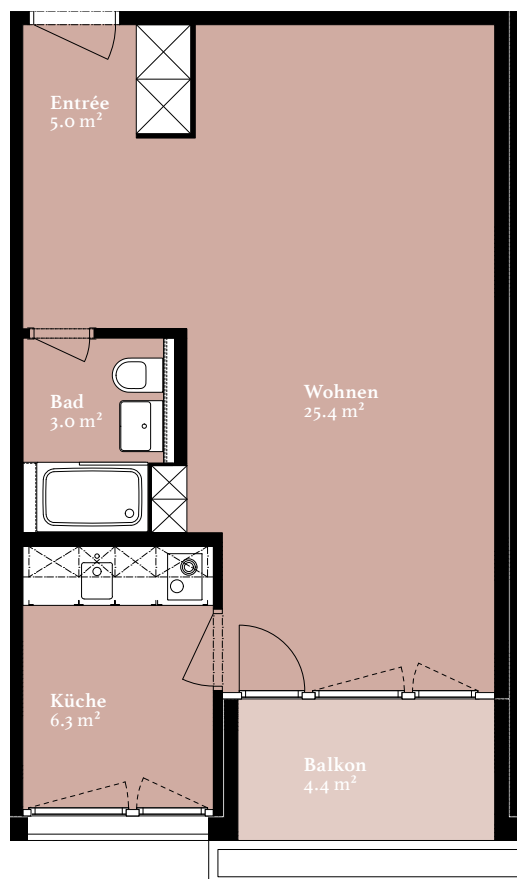

Gleis IO

angekommen

Wohnung 410

1.5-zimmer-wohnung

Affolternstrasse 10
8050 Zürich

Geschoss 4. OG
Fläche 39.7 m²
Balkon 4.4 m²

Änderungen und Abweichungen gegenüber den publizierten Angaben bleiben ausdrücklich vorbehalten. Keine Haftung.