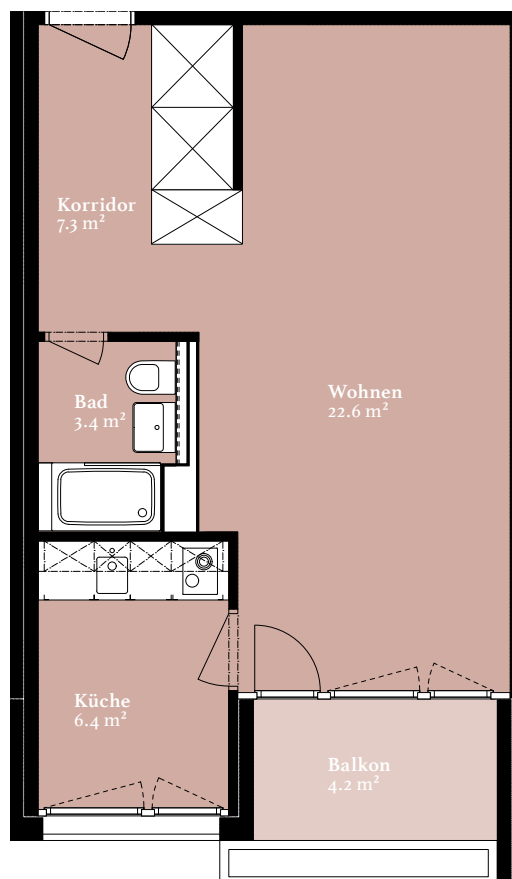

# Gleis IO

angekommen

## Wohnung 409

1.5-zimmer-wohnung

Affolternstrasse 10  
8050 Zürich

Geschoss 4. OG  
Fläche 39.7 m<sup>2</sup>  
Balkon 4.2 m<sup>2</sup>

Änderungen und Abweichungen gegenüber den publizierten Angaben bleiben ausdrücklich vorbehalten. Keine Haftung.