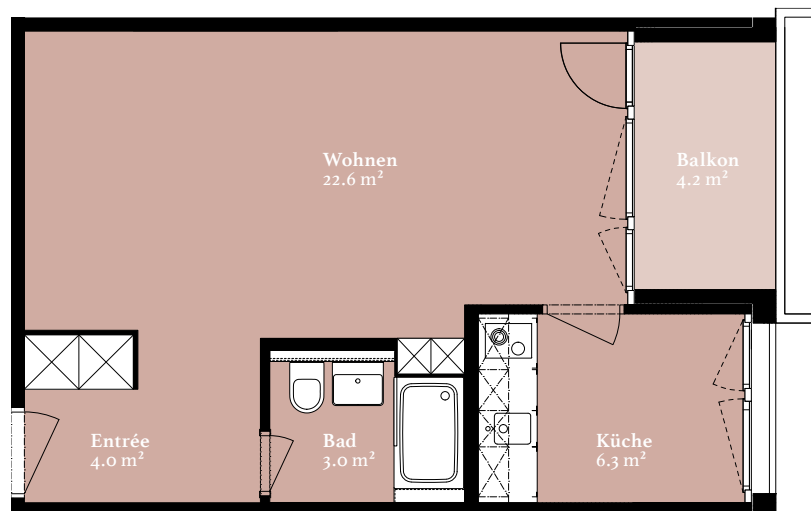

Wohnung 403

1.5-zimmer-wohnung

Affolternstrasse 10
8050 Zürich

Geschoss 4. OG
Fläche 35.9 m²
Balkon 4.2 m²

Änderungen und Abweichungen gegenüber den publizierten Angaben bleiben ausdrücklich vorbehalten. Keine Haftung.