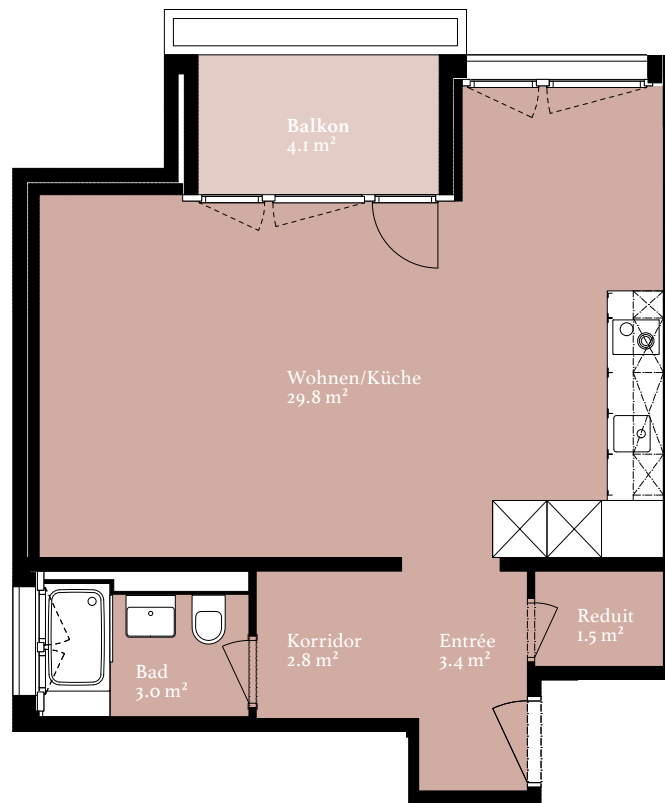

## Wohnung 401

1.5-zimmer-wohnung

Affolternstrasse 10  
8050 Zürich

Geschoss 4. OG  
Fläche 40.5 m<sup>2</sup>  
Balkon 4.1 m<sup>2</sup>

Änderungen und Abweichungen gegenüber den publizierten Angaben bleiben ausdrücklich vorbehalten. Keine Haftung.