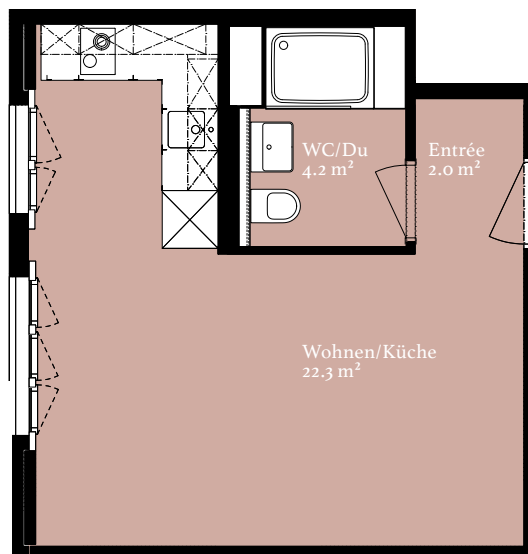

## Wohnung 400

1.5-zimmer-wohnung

Affolternstrasse 10  
8050 Zürich

Geschoss 4. OG  
Fläche 28.5 m<sup>2</sup>

Änderungen und Abweichungen gegenüber den publizierten Angaben bleiben ausdrücklich vorbehalten. Keine Haftung.