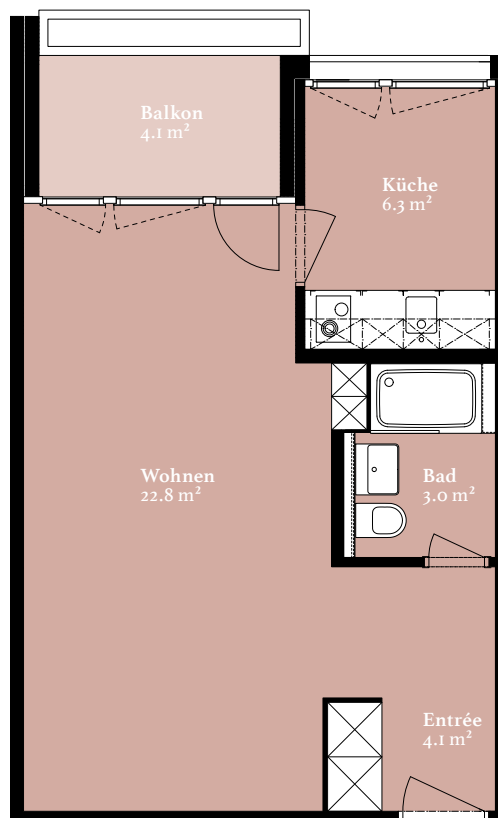

# Gleis IO

angekommen

## Wohnung 315

1.5-zimmer-wohnung

Affolternstrasse 10  
8050 Zürich

Geschoss 3. OG  
Fläche 36.2 m<sup>2</sup>  
Balkon 4.1 m<sup>2</sup>

Änderungen und Abweichungen gegenüber den publizierten Angaben bleiben ausdrücklich vorbehalten. Keine Haftung.