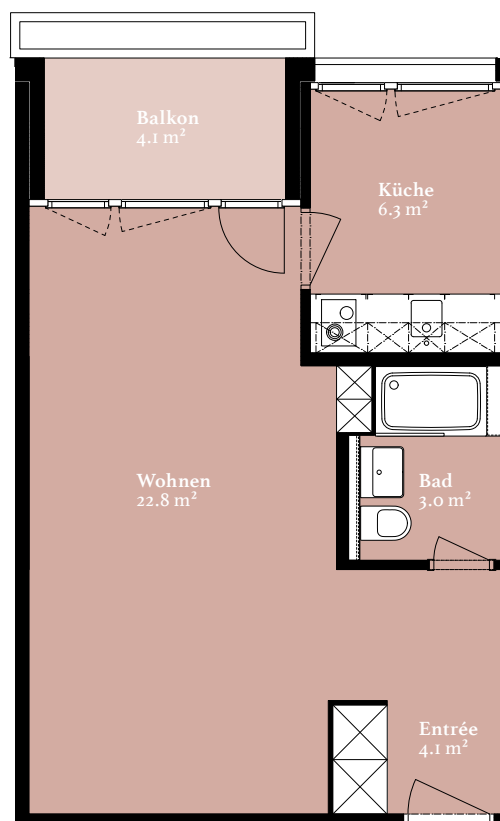

Wohnung 313

1.5-zimmer-wohnung

Affolternstrasse 10
8050 Zürich

Geschoss 3. OG
Fläche 36.2 m²
Balkon 4.1 m²

Änderungen und Abweichungen gegenüber den publizierten Angaben bleiben ausdrücklich vorbehalten. Keine Haftung.