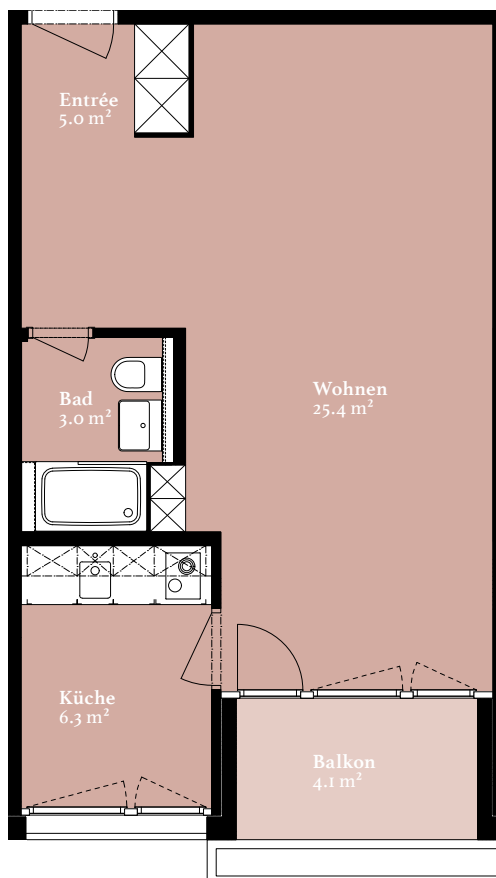

Gleis IO

angekommen

Wohnung 3 II

1.5-zimmer-wohnung

Affolternstrasse 10
8050 Zürich

Geschoss 3. OG
Fläche 39.7 m²
Balkon 4.1 m²

Änderungen und Abweichungen gegenüber den publizierten Angaben bleiben ausdrücklich vorbehalten. Keine Haftung.