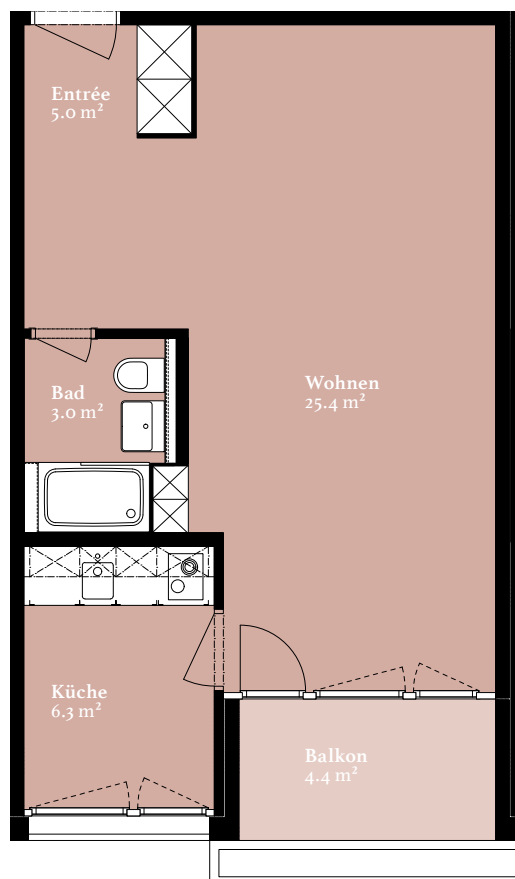

Gleis 10

angekommen

Wohnung 310

1.5-zimmer-wohnung

Affolternstrasse 10
8050 Zürich

Geschoss 3. OG
Fläche 39.7 m²
Balkon 4.4 m²

Änderungen und Abweichungen gegenüber den publizierten Angaben bleiben ausdrücklich vorbehalten. Keine Haftung.