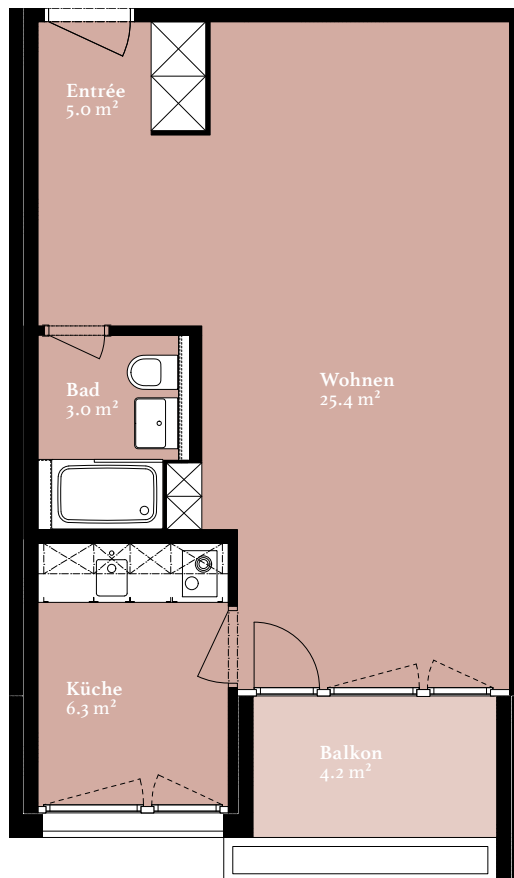

# Gleis IO

angekommen

## Wohnung 309

1.5-zimmer-wohnung

Affolternstrasse 10  
8050 Zürich

Geschoss 3. OG  
Fläche 39.7 m<sup>2</sup>  
Balkon 4.2 m<sup>2</sup>

Änderungen und Abweichungen gegenüber den publizierten Angaben bleiben ausdrücklich vorbehalten. Keine Haftung.