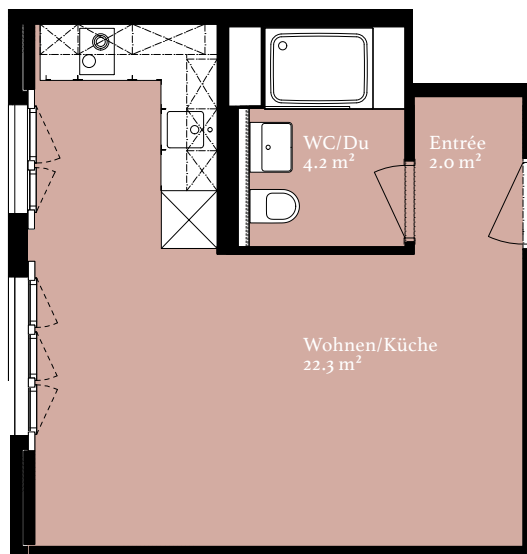

Wohnung 300

1.5-zimmer-wohnung

Affolternstrasse 10
8050 Zürich

Geschoss 3. OG
Fläche 28.5 m²

Änderungen und Abweichungen gegenüber den publizierten Angaben bleiben ausdrücklich vorbehalten. Keine Haftung.