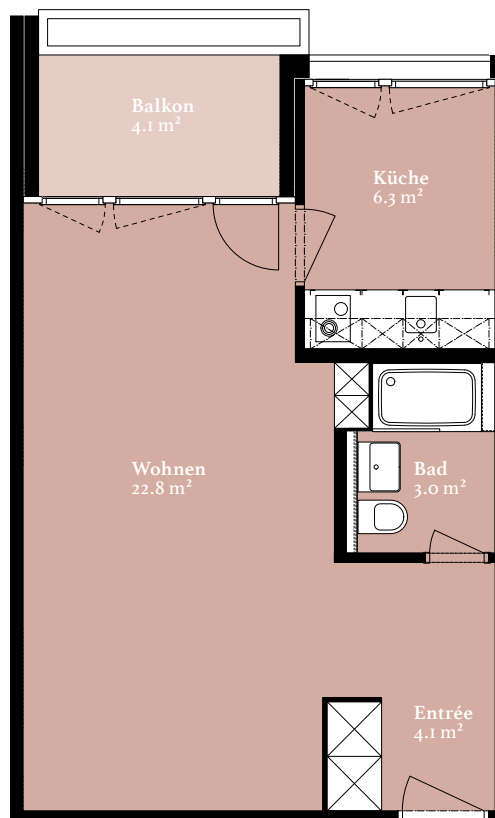

Gleis IO

angekommen

Wohnung 215

1.5-zimmer-wohnung

Affolternstrasse 10
8050 Zürich

Geschoss 2. OG
Fläche 36.2 m²
Balkon 4.1 m²

Änderungen und Abweichungen gegenüber den publizierten Angaben bleiben ausdrücklich vorbehalten. Keine Haftung.