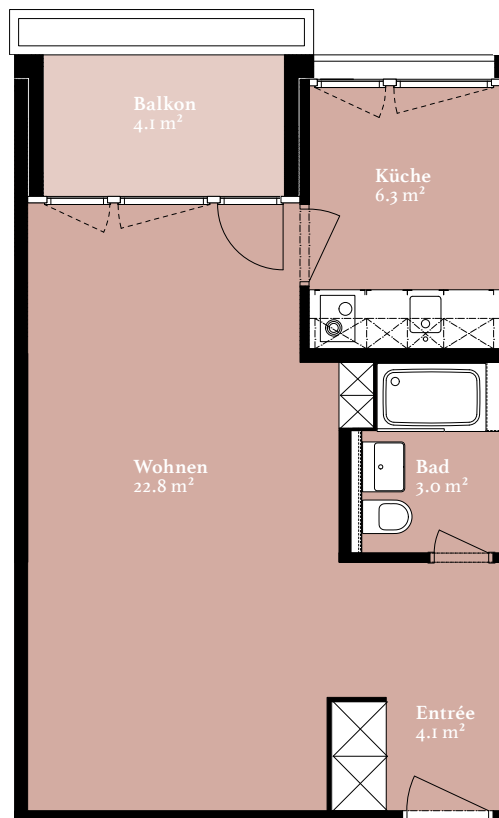

Gleis IO

angekommen

Wohnung 214

1.5-zimmer-wohnung

Affolternstrasse 10
8050 Zürich

Geschoss 2. OG
Fläche 36.2 m²
Balkon 4.1 m²

Änderungen und Abweichungen gegenüber den publizierten Angaben bleiben ausdrücklich vorbehalten. Keine Haftung.