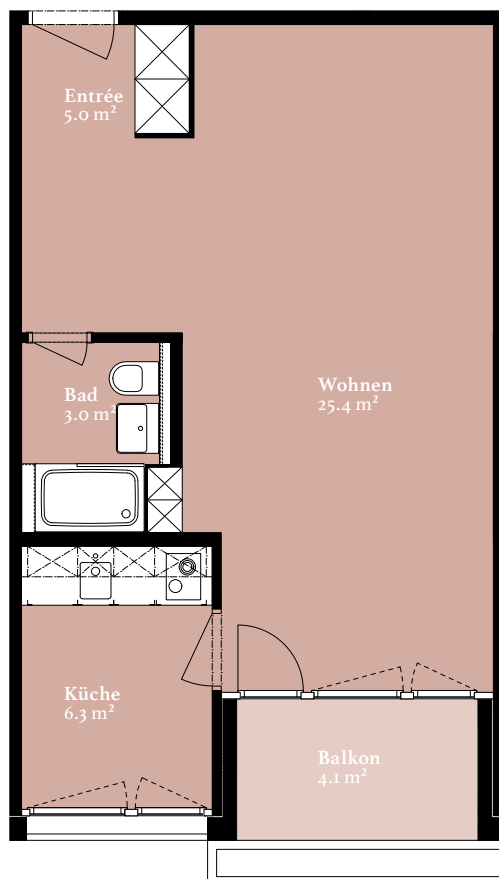

Gleis IO

angekommen

Wohnung 2 II

1.5-zimmer-wohnung

Affolternstrasse 10
8050 Zürich

Geschoss 2. OG
Fläche 39.7 m²
Balkon 4.1 m²

Änderungen und Abweichungen gegenüber den publizierten Angaben bleiben ausdrücklich vorbehalten. Keine Haftung.