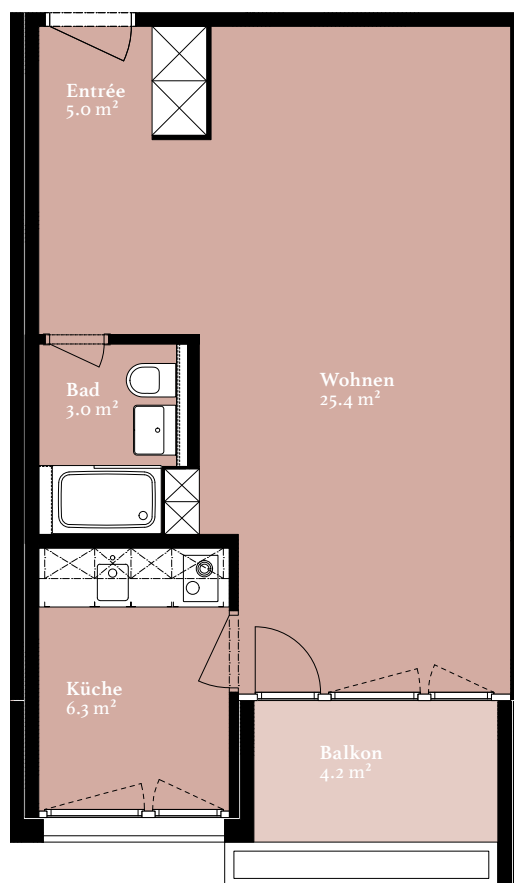

Gleis IO

angekommen

Wohnung 209

1.5-zimmer-wohnung

Affolternstrasse 10
8050 Zürich

Geschoss 2. OG
Fläche 39.7 m²
Balkon 4.2 m²

Änderungen und Abweichungen gegenüber den publizierten Angaben bleiben ausdrücklich vorbehalten. Keine Haftung.