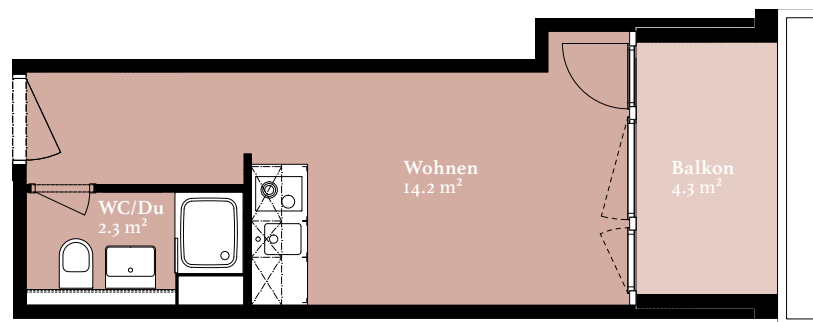

Wohnung 207

1.5-zimmer-wohnung

Affolternstrasse 10
8050 Zürich

Geschoss 2. OG
Fläche 16.5 m²
Balkon 4.3 m²

Änderungen und Abweichungen gegenüber den publizierten Angaben bleiben ausdrücklich vorbehalten. Keine Haftung.