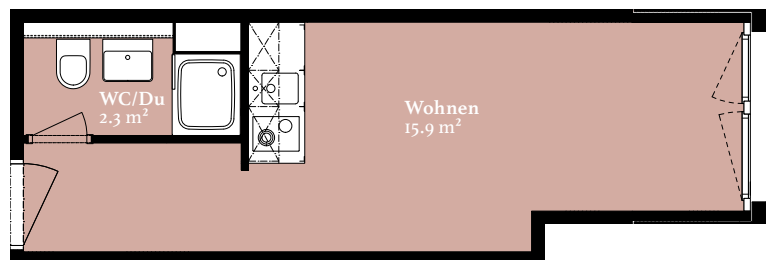

## Wohnung 206

1.5-zimmer-wohnung

Affolternstrasse 10  
8050 Zürich

Geschoss 2. OG  
Fläche 18.2 m<sup>2</sup>

Änderungen und Abweichungen gegenüber den publizierten Angaben bleiben ausdrücklich vorbehalten. Keine Haftung.