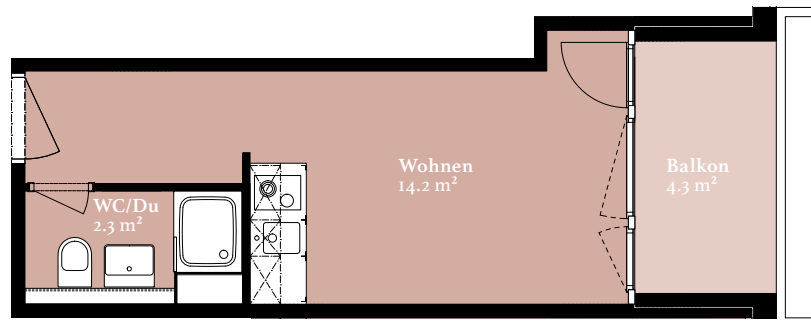

Wohnung 205

1.5-zimmer-wohnung

Affolternstrasse 10
8050 Zürich

Geschoss 2. OG
Fläche 16.5 m²
Balkon 4.3 m²

Änderungen und Abweichungen gegenüber den publizierten Angaben bleiben ausdrücklich vorbehalten. Keine Haftung.