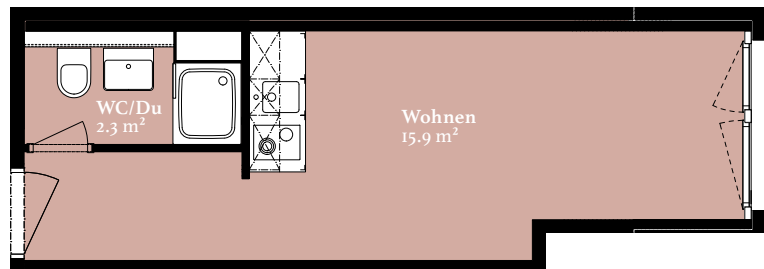

Wohnung 204

1.5-zimmer-wohnung

Affolternstrasse 10
8050 Zürich

Geschoss 2. OG
Fläche 18.2 m²

Änderungen und Abweichungen gegenüber den publizierten Angaben bleiben ausdrücklich vorbehalten. Keine Haftung.