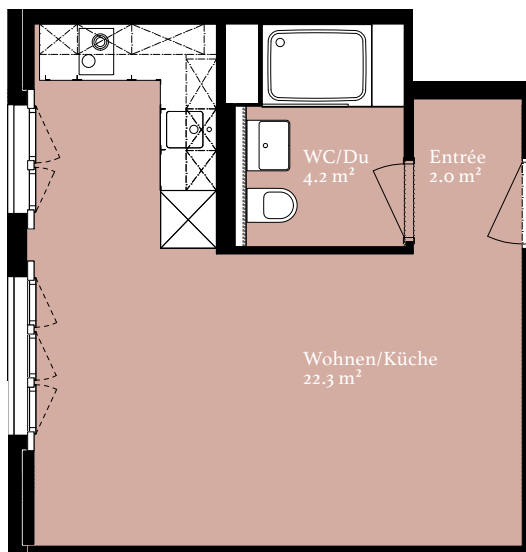

## Wohnung 200

1.5-zimmer-wohnung

Affolternstrasse 10  
8050 Zürich

Geschoss 2. OG  
Fläche 28,5 m<sup>2</sup>

Änderungen und Abweichungen gegenüber den publizierten Angaben bleiben ausdrücklich vorbehalten. Keine Haftung.