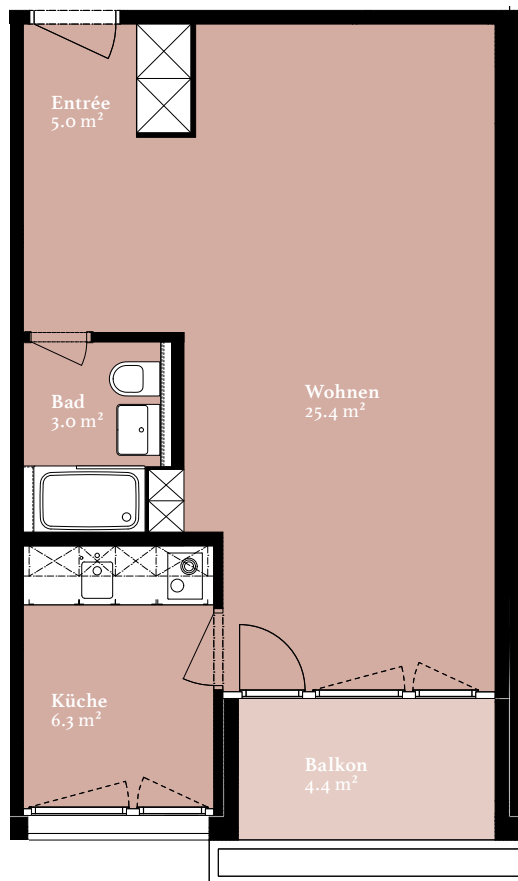

Wohnung IO

1.5-zimmer-wohnung

Affolternstrasse 10
8050 Zürich

Geschoss 1. OG
Fläche 39.7 m²
Balkon 4.4 m²

Änderungen und Abweichungen gegenüber den publizierten Angaben bleiben ausdrücklich vorbehalten. Keine Haftung.