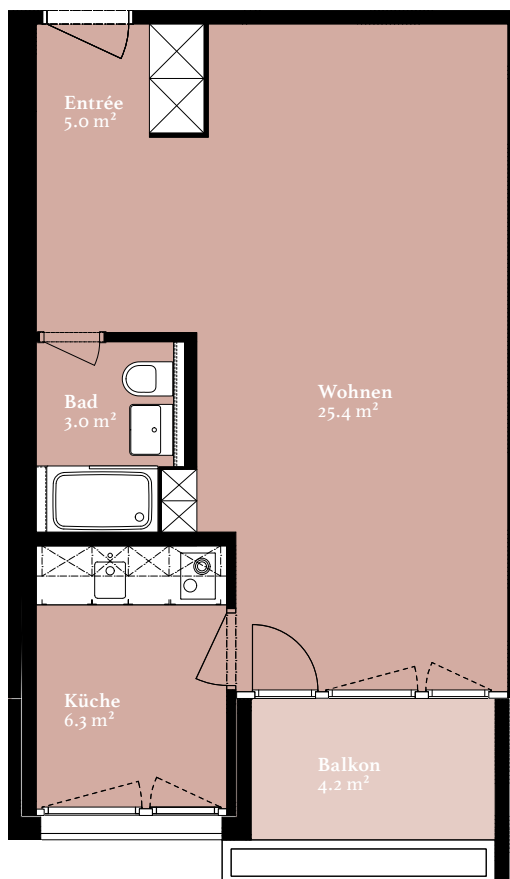

Wohnung 109

1.5-zimmer-wohnung

Affolternstrasse 10
8050 Zürich

Geschoss 1. OG
Fläche 39.7 m²
Balkon 4.2 m²

Änderungen und Abweichungen gegenüber den publizierten Angaben bleiben ausdrücklich vorbehalten. Keine Haftung.