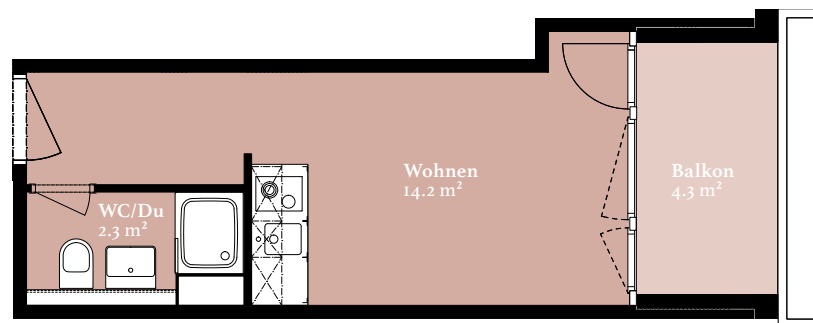

Wohnung 107

1.5-zimmer-wohnung

Affolternstrasse 10
8050 Zürich

Geschoss	1. OG
Fläche	16.5 m ²
Balkon	4.3 m ²

Änderungen und Abweichungen gegenüber den publizierten Angaben bleiben ausdrücklich vorbehalten. Keine Haftung.