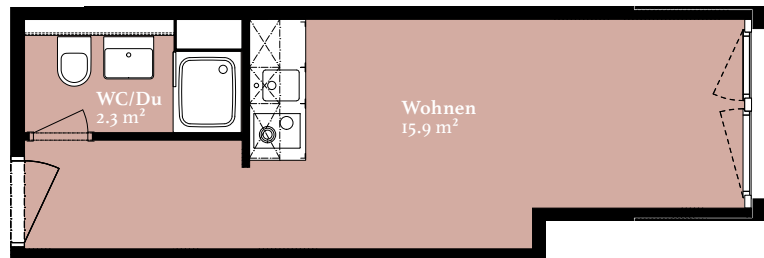

Wohnung 106

1.5-zimmer-wohnung

Affolternstrasse 10
8050 Zürich

Geschoss 1. OG
Fläche 18.2 m²

Änderungen und Abweichungen gegenüber den publizierten Angaben bleiben ausdrücklich vorbehalten. Keine Haftung.