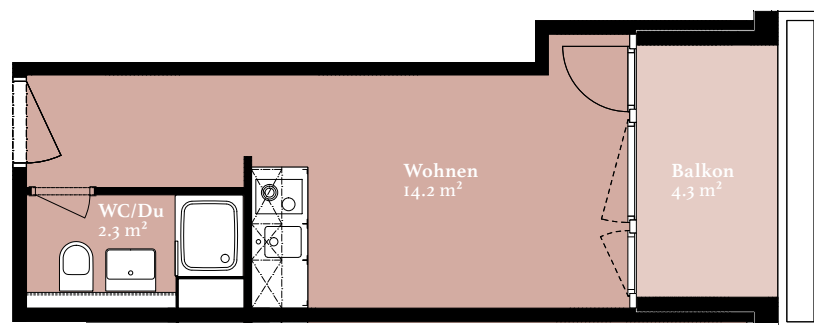

Wohnung 105

1.5-zimmer-wohnung

Affolternstrasse 10
8050 Zürich

Geschoss	1. OG
Fläche	16.5 m ²
Balkon	4.3 m ²

Änderungen und Abweichungen gegenüber den publizierten Angaben bleiben ausdrücklich vorbehalten. Keine Haftung.