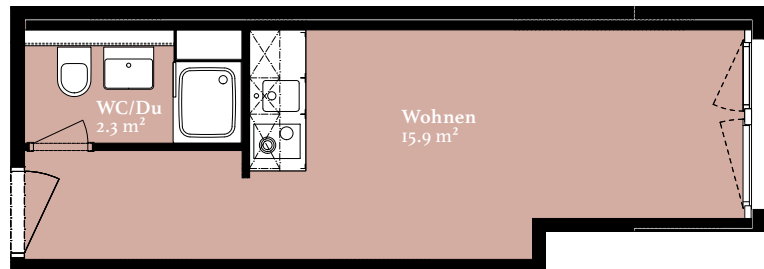

Wohnung IO4

1.5-zimmer-wohnung

Affolternstrasse 10
8050 Zürich

Geschoss 1. OG
Fläche 18.2 m²

Änderungen und Abweichungen gegenüber den publizierten Angaben bleiben ausdrücklich vorbehalten. Keine Haftung.