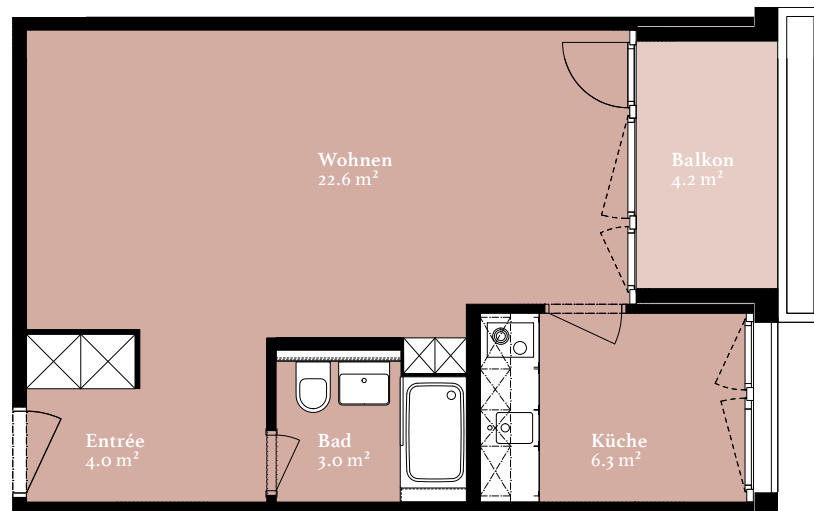

Wohnung 103

1.5-zimmer-wohnung

Affolternstrasse 10
8050 Zürich

Geschoss 1. OG
Fläche 35.9 m²
Balkon 4.2 m²

Änderungen und Abweichungen gegenüber den publizierten Angaben bleiben ausdrücklich vorbehalten. Keine Haftung.