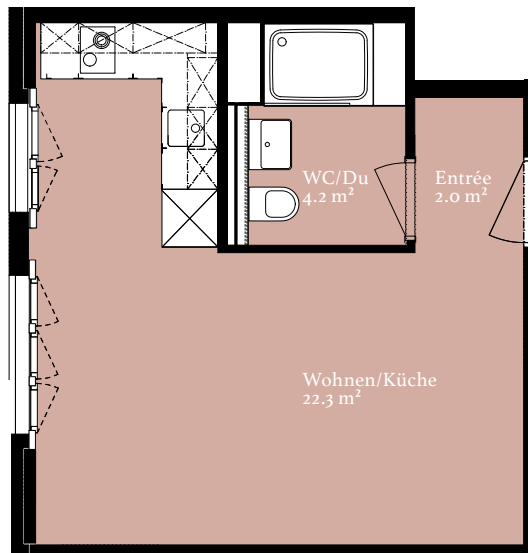

## Wohnung 100

1.5-zimmer-wohnung

Affolternstrasse 10  
8050 Zürich

Geschoss 1. OG  
Fläche 28,5 m<sup>2</sup>

Änderungen und Abweichungen gegenüber den publizierten Angaben bleiben ausdrücklich vorbehalten. Keine Haftung.